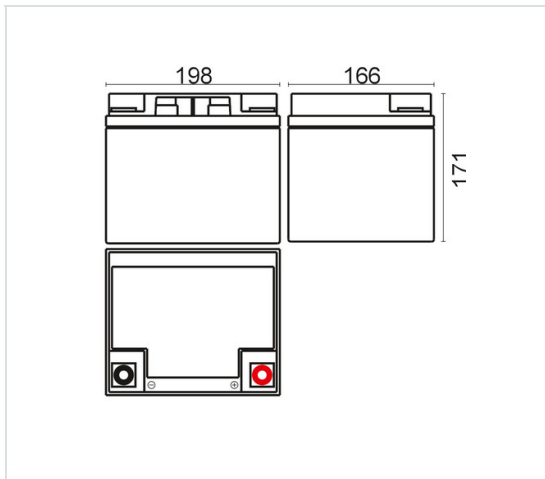

Prodotti / Energia / Batterie e Pile / Piombo / VRLA - AGM

Batteria al piombo 12V 44Ah - AGM

BP12-44

Caratteristiche Generali

Adatto per: Luci d'emergenza, Impianti d'allarme, UPS
Tecnologia: Piombo AGM

Caratteristiche Elettriche

Tensione: 12V
Capacità: 44Ah

Caratteristiche Meccaniche

Dimensioni: 166mm x 198mm x 171mm
Peso: 13.5Kg
Connessioni: a vite M6

BP12-44

Batteria piombo AGM 12V 44Ah fis.vite

Confezione: Scatola da 1pz.
Imballo: Scatola da 2 scatole
Prezzo per: unità
Multiplo di vendita: 1pz.