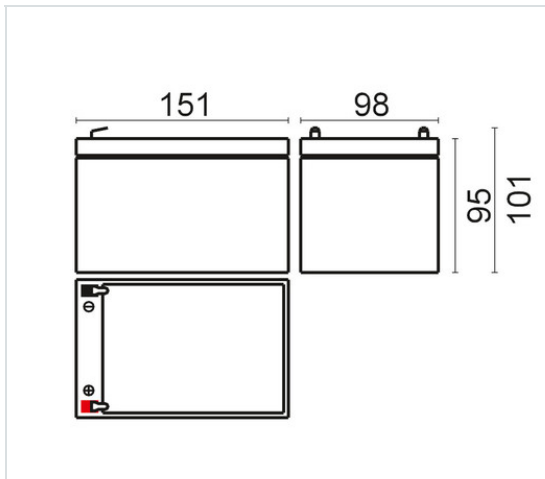

#### Caratteristiche Meccaniche

Dimensioni: 98mm x 151mm x 101mm  
Peso: 4Kg  
Connessioni: faston 6.3mm